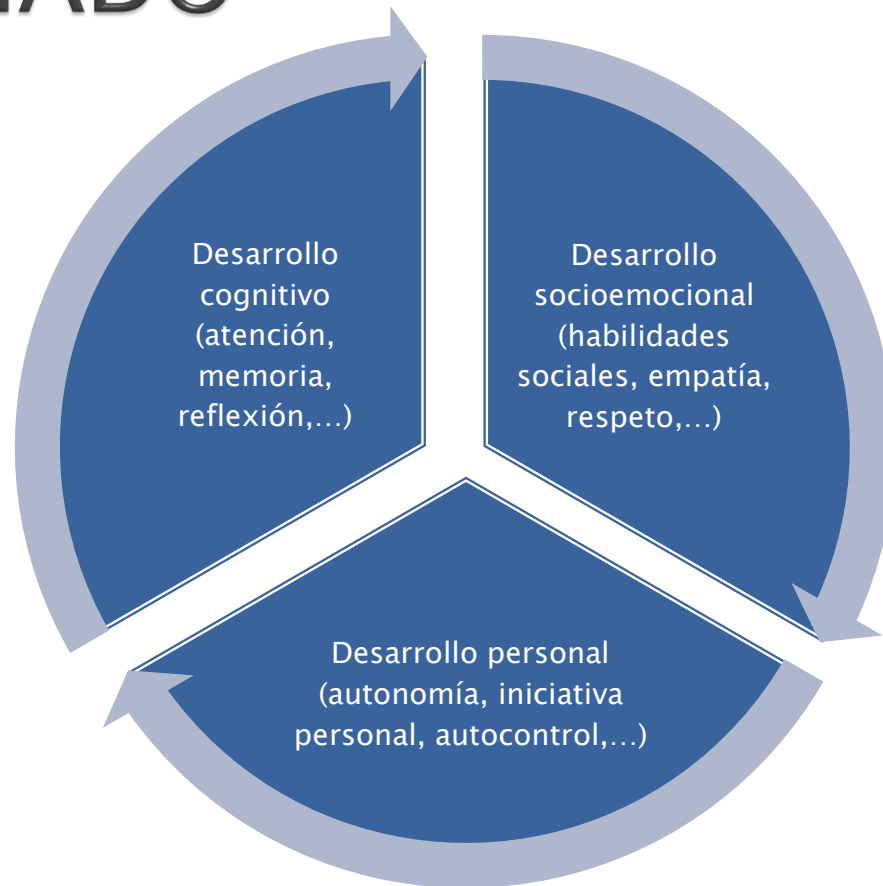

CEIP STMO CRISTO DE LA MISERICORDIA (Numancia de la Sagra)

ACOGIDA Y BIENVENIDA DE NUEVAS FAMILIAS AL CENTRO
CURSO 2020/2021

BUSCAMOS EL DESARROLLO INTEGRAL DE NUESTRO ALUMNADO

PROGRAMAS DE CENTRO

Dirigido a los alumnos y alumnas de 5º y 6º de Educación Primaria para su paso a la Educación Secundaria Obligatoria

Cofinanciado por el Gobierno de Castilla-La Mancha y la Unión Europea y el Fondo Social Europeo (FSE)

Comunidad de Educación, Cultura y Deporte
C/El "Quintillero" Cristo de la Mercediana

PLAN DE IGUALDAD

Pacto de Estado
contra la violencia de género

Enriquecimiento en las Altas Capacidades

PREVENCIÓN ABUSO TICs

TRANSICIÓN

6º PRIMARIA

1º E.S.O.

CAMBIOS ADOLESCENCIA

CERO DROGAS
¡Tú decides tú futuro!