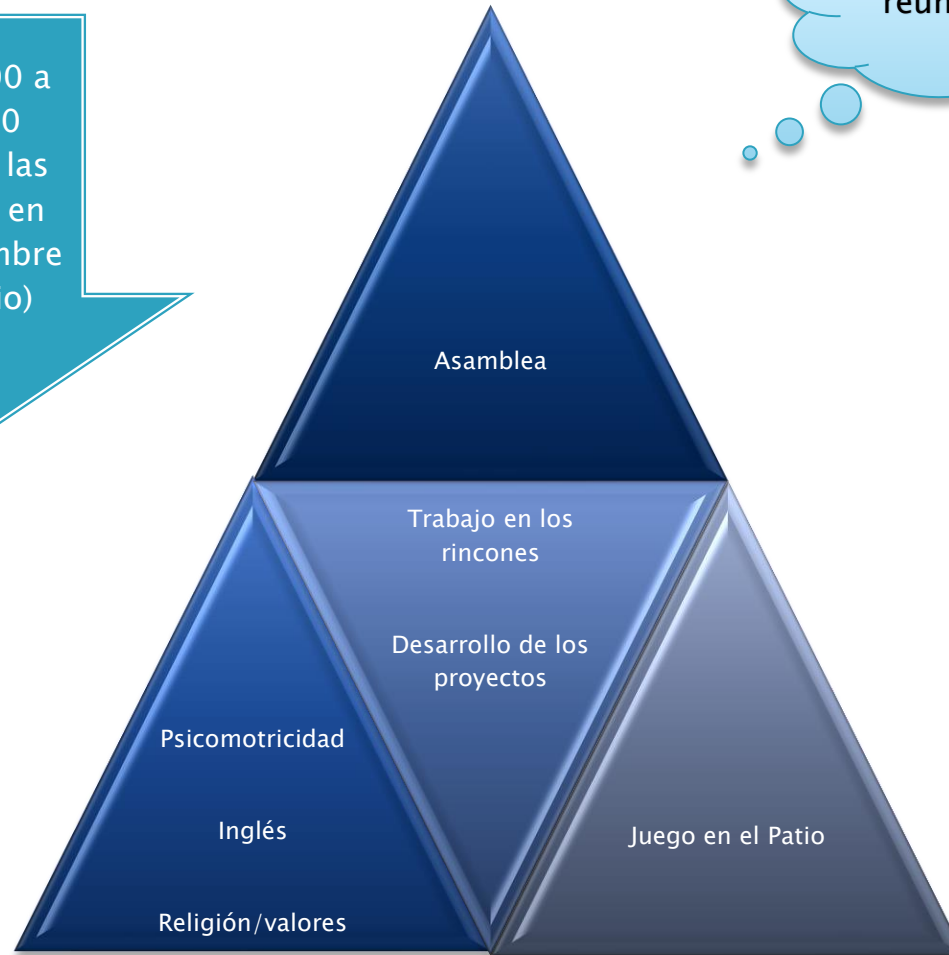

UN DIA EN CLASE...

De 9:00 a
14:00
(hasta las
13:00 en
septiembre
y junio)

Contacto frecuente
con las familias:
reuniones, tutorías,
papas 2.0